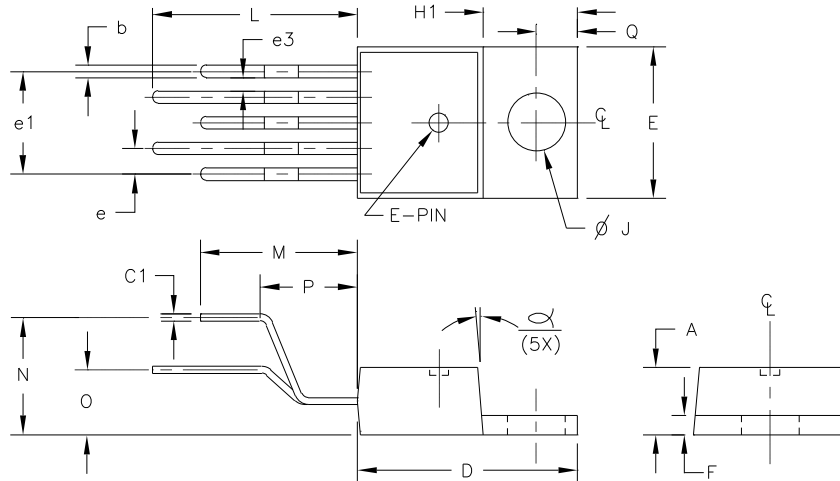

Package Number 323 - TO220, 5-Lead ZIP

DIM	INCHES		MILLIMETERS		NOTE	DIM	INCHES		MILLIMETERS		NOTE
	MIN.	MAX.	MIN.	MAX.			MIN.	MAX.	MIN.	MAX.	
A	.160	.190	4.06	4.83		M	.400	.420	10.16	10.67	
b	.025	.040	0.63	1.02		N	.314	.326	7.98	8.28	
C1	.014	.022	0.36	0.56		O	.160	.170	4.06	4.32	
D	.560	.590	14.22	14.99		P	.250	.270	6.35	6.86	
E	.385	4.15	9.78	10.54							
e	.057	.077	1.57	1.83							
e1	.263	.273	6.68	6.93							
e3	.030	.040	0.76	1.02							
F	.045	.055	1.14	1.40							
H1	.234	.258	5.94	6.55							
ϕJ	.146	.156	3.71	3.96							
Q	.103	.113	2.62	2.87							
L	.525	.545	13.33	13.84							
α	3°	7°	3°	7°							

NOTES:

PACKAGE NUMBER: ZZ323 REV.: C
JEDEC NUMBER: NONE